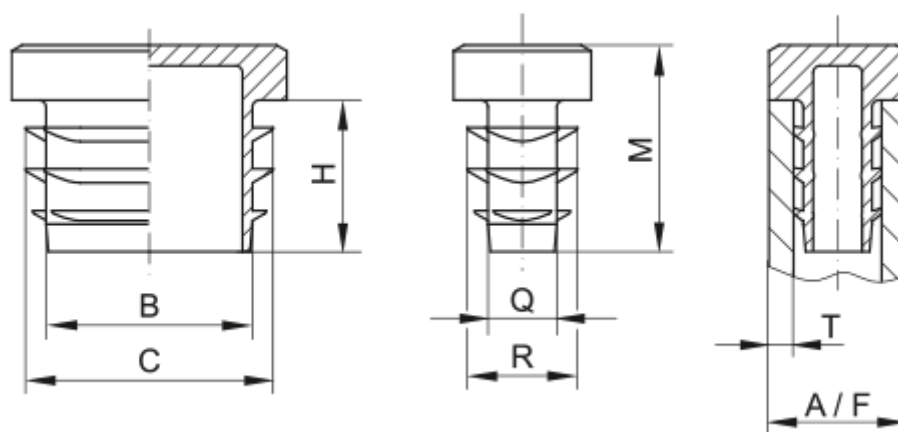

Varenummer: 59GPN270R50303

Beskrivelse: KLEE Endeprop for 4-kant rør GPN 270 - 50x30 (Væg tykkelse 3)

Mål

A = 50x30

B = 42

C = 46

H = 14

M = 19

Q = 22

R = 26

T = 3